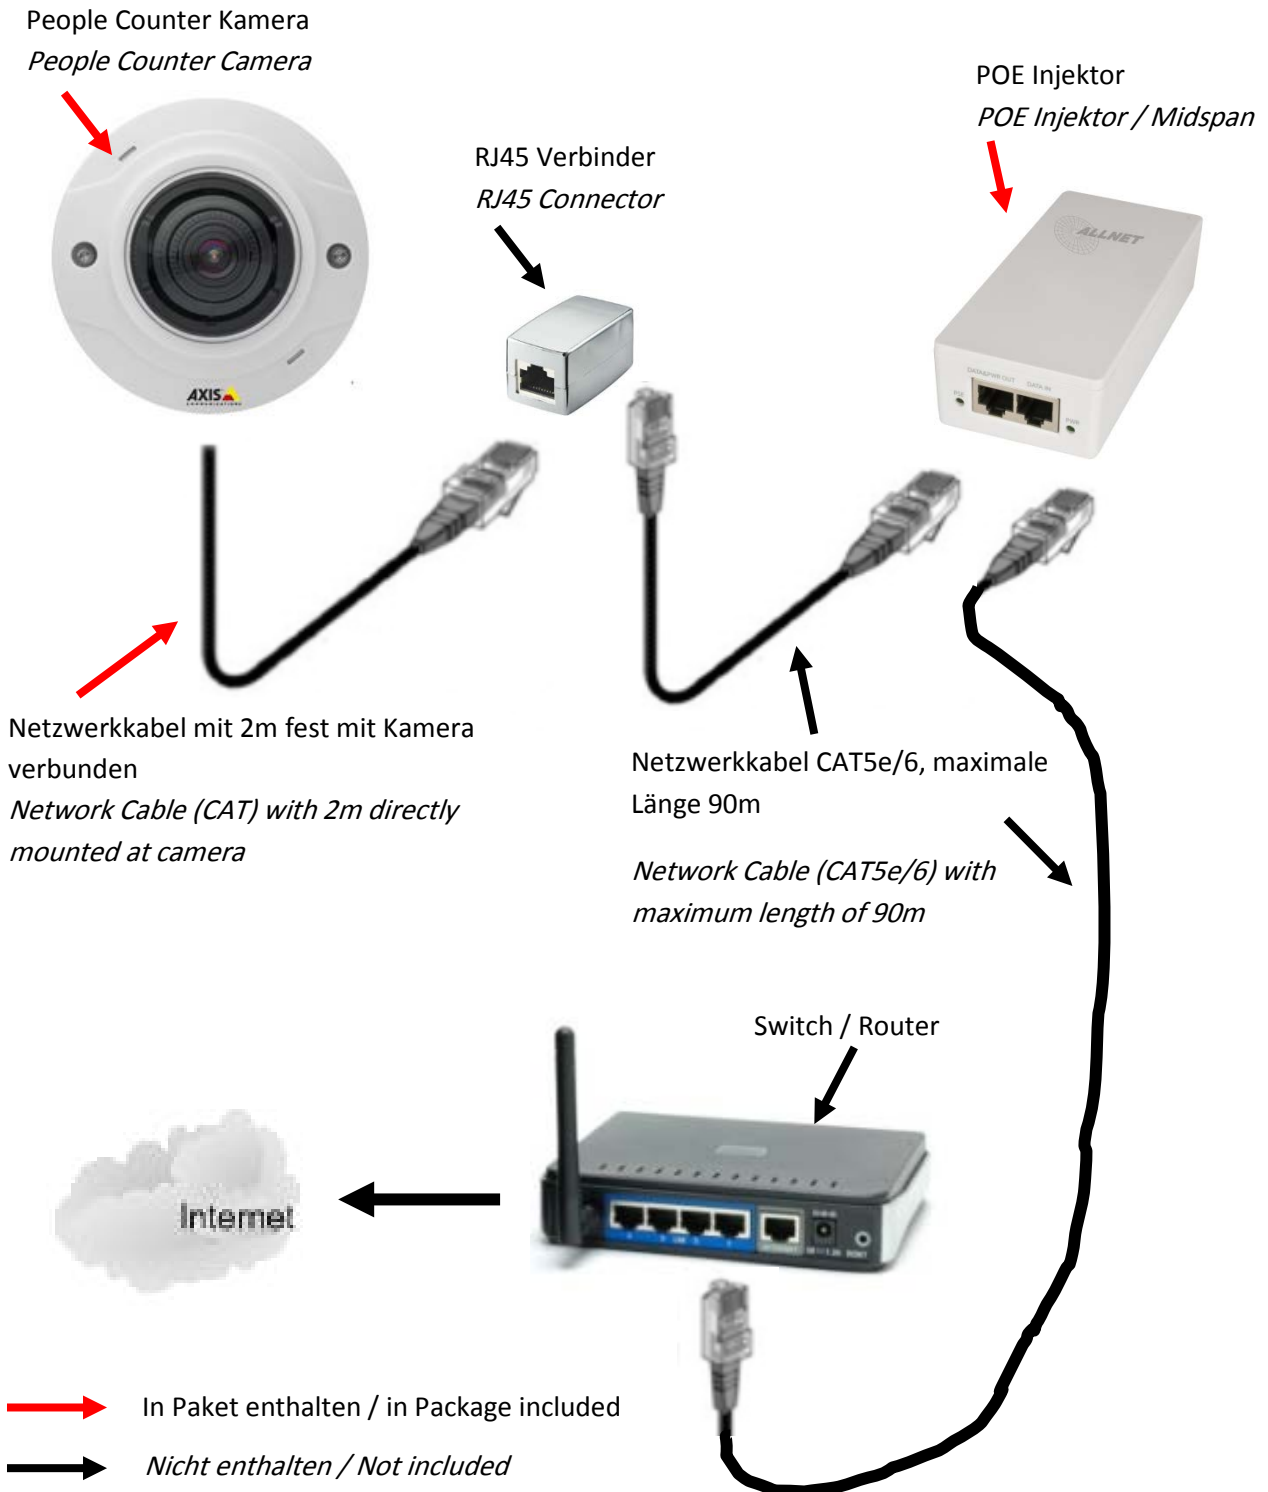

Anschlussschema für TrueView People Counter Pakete 1 bis 3 für Innenbereiche

Connection scheme from TrueView People Counting Package 1 to 3 (indoor) with POE injector

Technische Änderungen und Irrtümer vorbehalten!